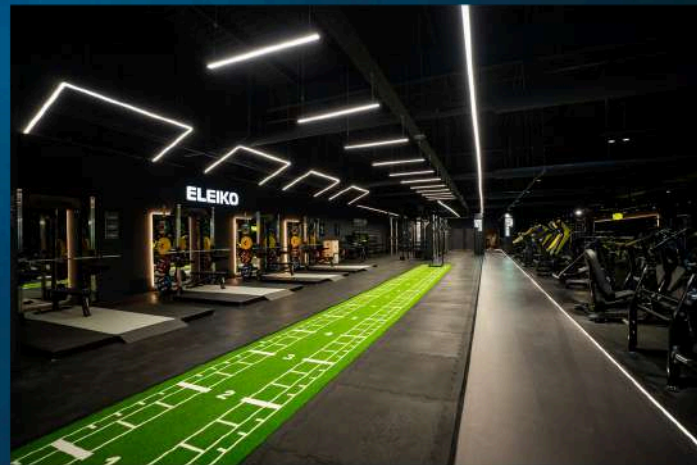

# NOS FORMULES

CLASSIC

ACCESS+

ULTIMATE

 **ACCÈS À TOUS LES ESPACES LIBRES**

 **ACCÈS ILLIMITÉ À TOUS LES CLUBS**

 **COURS COLLECTIFS VIDÉO EN LIBRE ACCÈS**

 **ENTRAÎNEMENT VIRTUEL AVEC HOME PARK**

 **APPLICATION FITNESS PARK**

 **FONTAINE À EAUX SPORTIVES** (à la carte : 5€/ 4 semaines)

 **PLATEFORME TONICITÉ ET MINCEUR**

 **BALANCE À IMPÉDANCEMÉTRIE**

 **HYDROMASSAGE**

 **COURS COLLECTIFS**  
Uniquement dans le club d'inscription et sous réserve de CC dans le club

 **BURNING PARK** Cours hiit cardio et renfo  
Uniquement dans le club d'inscription et sous réserve de CC dans le club

 **FIGHT PARK** Fit'boxing et sport de combat  
Uniquement dans le club d'inscription et sous réserve de CC dans le club

 **CYCLE PARK** Biking coaché haute intensité  
Uniquement dans le club d'inscription et sous réserve de CC dans le club

**% 10% DE RÉDUCTION SUR LA BOUTIQUE**

 **COACHING EN LIVE CHAT**

 **ENTRAÎNEMENT AVEC UN INVITÉ**