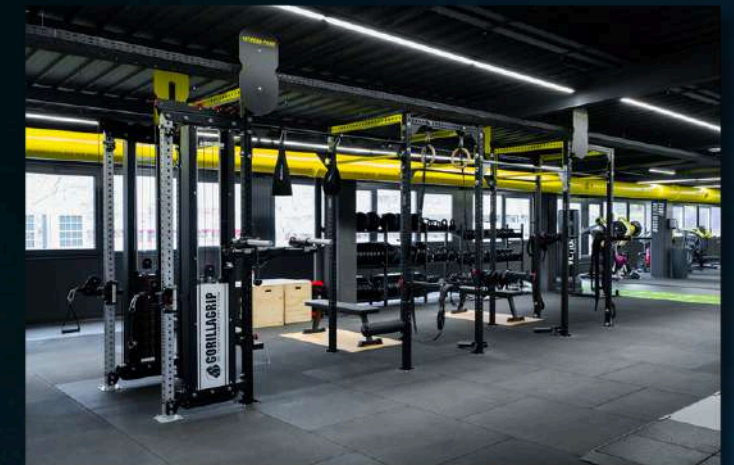

# NOS FORMULES

CLASSIC

ACCESS+

ULTIMATE

 **ACCÈS À TOUS LES ESPACES LIBRES**

 **ACCÈS ILLIMITÉ À TOUS LES CLUBS**

 **COURS COLLECTIFS VIDÉO EN LIBRE ACCÈS**

 **ENTRAÎNEMENT VIRTUEL AVEC HOME PARK**

 **APPLICATION FITNESS PARK**

 **FONTAINE À EAUX SPORTIVES** (à la carte : 5€/ 4 semaines)

 **PLATEFORME TONICITÉ ET MINCEUR**

 **BALANCE À IMPÉDANCEMÉTRIE**

 **HYDROMASSAGE**

 **COURS COLLECTIFS**  
Uniquement dans le club d'inscription et sous réserve de CC dans le club

 **BURNING PARK** Cours hiit cardio et renfo  
Uniquement dans le club d'inscription et sous réserve de CC dans le club

 **FIGHT PARK** Fit'boxing et sport de combat  
Uniquement dans le club d'inscription et sous réserve de CC dans le club