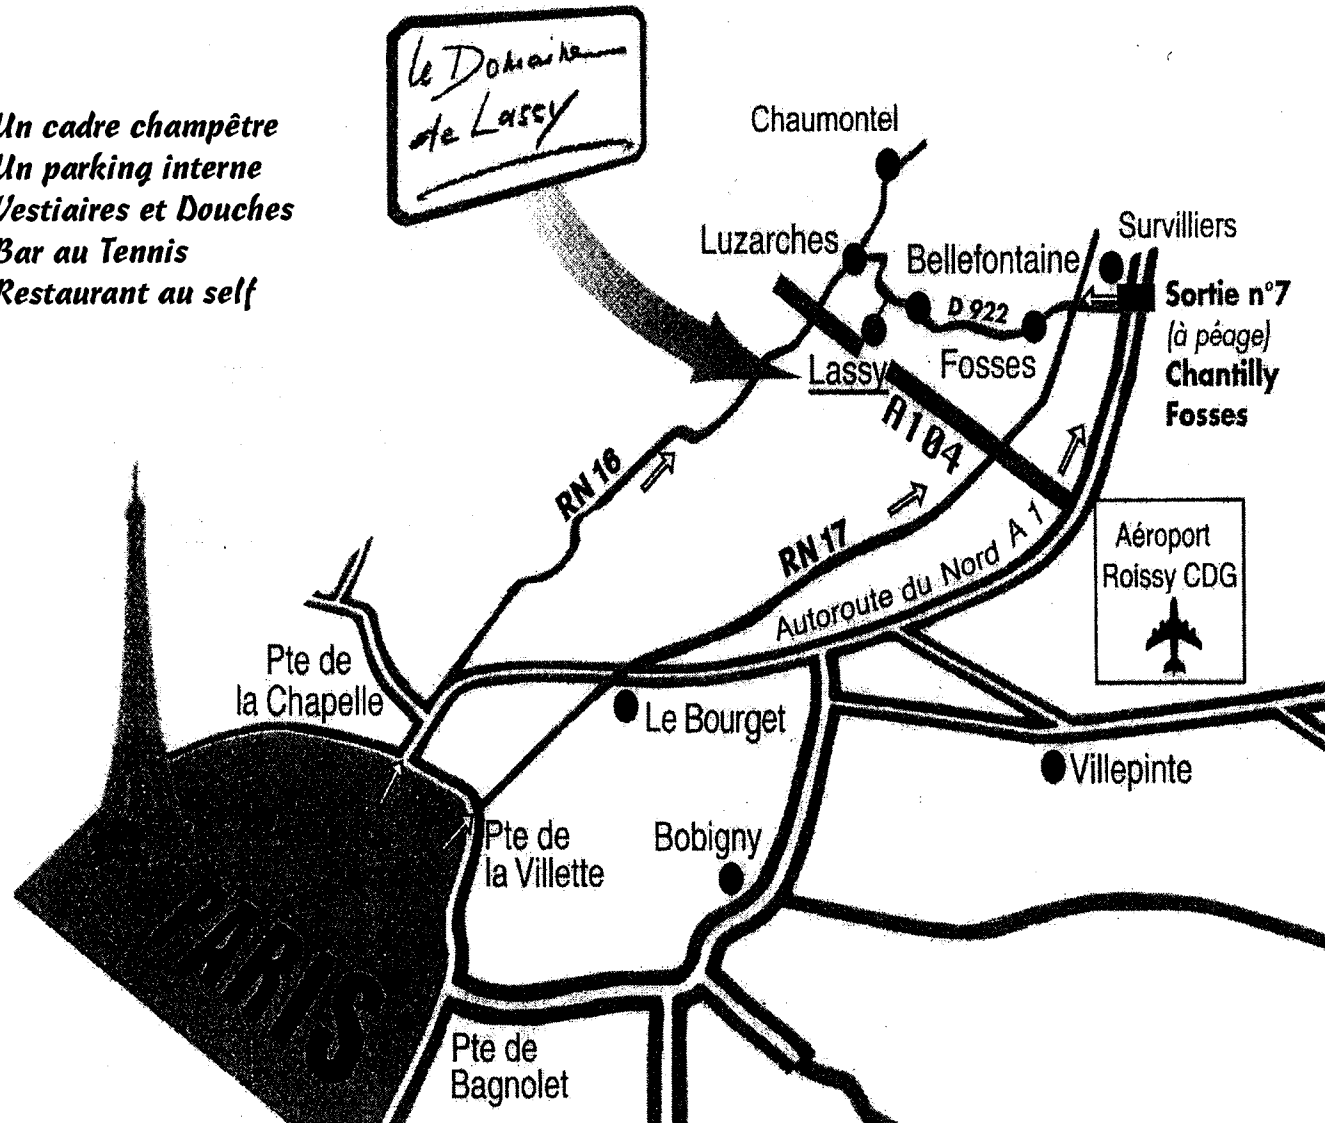

Domaine de Lassy
Route Départementale 922
95270 LASSY

à 20 minutes de Roissy
à 20 minutes de Creil
à 20 minutes de Pontoise

Un cadre champêtre
Un parking interne
Vestiaires et Douches
Bar au Tennis
Restaurant au self

*Le Domaine
de Lassy*

**Complexe sportif d'AIR FRANCE à LASSY (95)
(sur D 922 entre Bellefontaine et Luzarches)**

Itinéraire conseillé :

Autoroute A1 direction aéroport de ROISSY

Sortie n° 7 - Chantilly - Survilliers - Fosses -

Après le péage prendre à gauche direction Luzarches - Fosses

Suivre tout le temps **Fosses - Bellefontaine - Luzarches**

(Si vous passez par la zone industrielle, au bout de la route en T, tourner à gauche).

Traverser Fosses puis toujours tout droit, traverser Bellefontaine

Direction Luzarches

ATTENTION :

Arrivé à LASSY, au rond-point **ne pas prendre LASSY CENTRE** indiqué sur la gauche mais **continuer tout droit** (D° Luzarches)